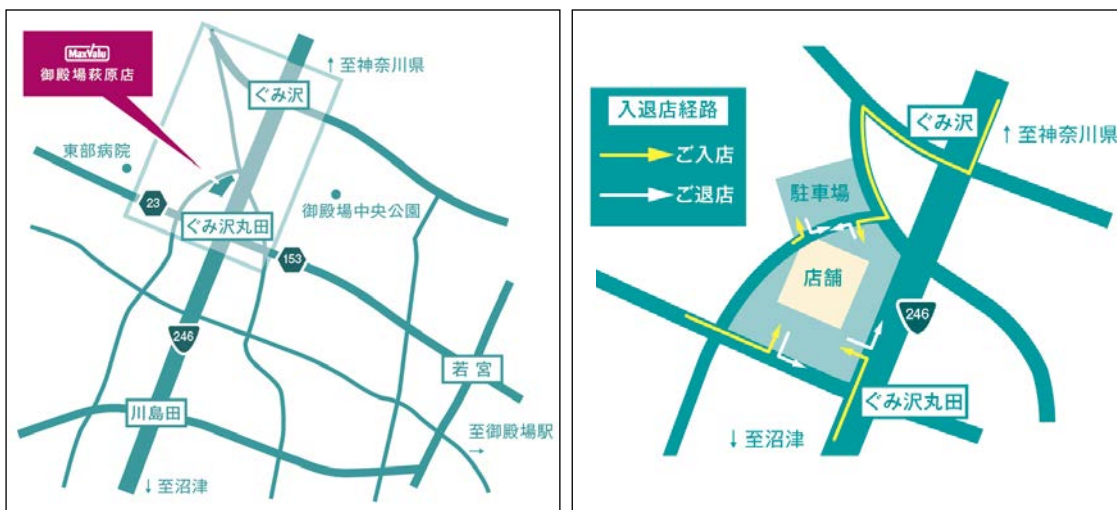

## 店舗概要

店 舗 名	マックスバリュ御殿場萩原（ごてんばはぎわら）店
住 所	静岡県御殿場市萩原853-1
電 話 番 号	0550-88-1050
開 店 日	2017年7月6日（木）午前7：00
営 業 時 間	7：00～23：30（年中無休）
駐 車 台 数	233台
駐 輪 台 数	50台
規 模	敷地面積 13,870㎡ 店舗面積 1,844㎡
店 長	山田 裕之（やまだ ひろゆき）
従 業 員 数	61名（パート・アルバイト8時間換算人員／うち正社員20名）
レ ジ 台 数	8台（常設）
建 物 構 造	鉄骨造平屋建

## ■テナントのご案内

本棟テナント			
店舗名	業種	開業日	営業時間
スルガ銀行	金融業	7月6日(木)	9:00~15:00
レモン	100円均一ショップ	7月6日(木)	10:00~20:00
別棟テナント			
びっくりドンキー	飲食店	7月14日(金)	10:00~26:00
カーブス	カルチャー教室	7月18日(火) プレオープン	10:00~19:00(月~金) 10:00~13:00(土)

## アクセスマップ

### ご案内図／ご来店・ご退店経路図