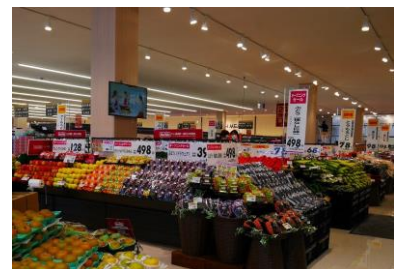

さまざまなお客さまのニーズに対応するため、普段使いからこだわりの商品まで、お求めやすい価格で提供いたします。また、地元で愛される「じもの商品」の拡充、親しみのあるフレンドリーな接客で、地域に寄り添った店舗づくりを目指してまいります。

店舗の特徴

【農産売場】

地元の新鮮な野菜や果物を取り揃え、「旬」や「鮮度」をアピールするとともに、色鮮やかな旬の果物、カットフルーツの品揃えで華やかな売場を目指してまいります。また、下ごしらえ野菜などの半調理商品や、オーガニック商品など、多様なニーズに対応してまいります。

【畜産売場】

おいしさにこだわった牛肉・豚肉・鶏肉を、さまざまな家族構成のニーズに応じた少量から大容量まで幅広い量目にて取り揃えてまいります。牛肉においては国産黒毛和牛を中心に希少部位の販売や、肥育から出荷まで徹底管理した「トップバリュ グリーンアイ タスマニアビーフ」を販売します。また、お米を食べて育った「三河米豚」を取り扱いたします。

【デリカ売場】

昼食や夕食の時間帯に合わせて出来たての商品をタイムリーに提供するとともに、店内で焼きあげる国産焼鳥、鉄板焼き商品をはじめ、手づくりおむすび、焼きたてパンなど、幅広い品揃えでおいしさ溢れる売場を展開してまいります。また、東海市ご当地グルメ「トマせん焼きそば」を販売いたします。