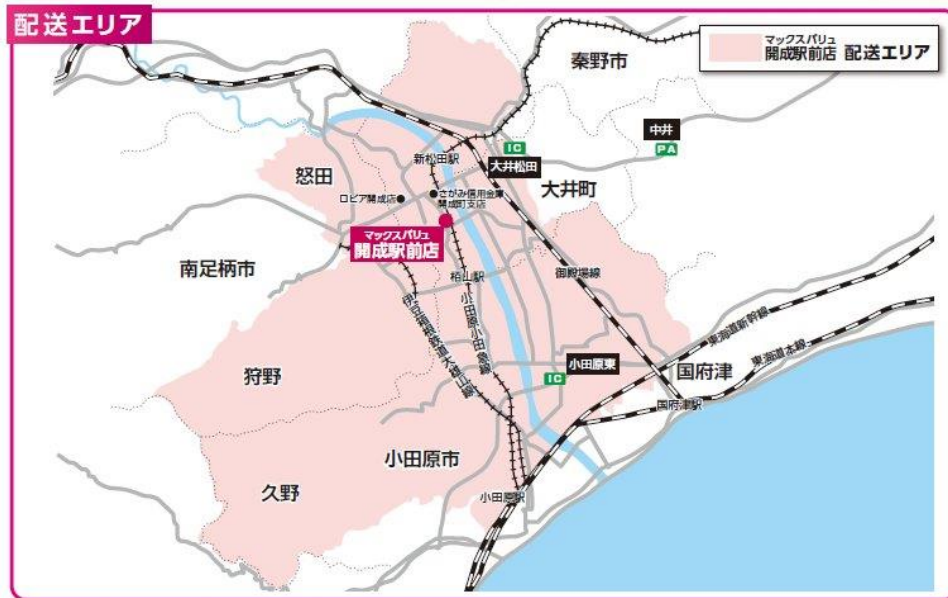

(マックスバリュ開成駅前店ネットスーパーご利用特典)

特典1 WAON POINT 200
新規会員登録 & 初回ご利用で
ポイントプレゼント!
※ポイントのご利用は専用画面からとなります。

特典2 トップバリュベストプライス
ネットスーパー
初回 2,000円以上 (税込) ご購入で
プレゼント
10/27~11/10配送分

特典3 WAON POINT 10倍
ネットスーパー
開店特別
10/27~11/10配送分

特典4 配送料金 無料
11月30日 配送分まで
キャンペーン!
※価格は0.00円以上、購入した商品すべてが対象となります。
※11月30日0時以降は対象外となります。

ネットスーパー マックスバリュ開成駅前店をご利用いただいた方だけのキャンペーンとなります。*特典2の商品は予告なく変更になる場合がございます。

(ご参考：配送エリアマップ)

【ネットスーパー 安全・安心への取組み】

当社のネットスーパーでは、安全・安心への取組みとして、ネットスーパー担当者及び配送ドライバーの新型コロナウイルス感染予防対策に取り組んでいます。

- ①配達時のマスク着用
- ②配達前後の手洗い・アルコール除菌の徹底
- ③毎日の体調管理チェック