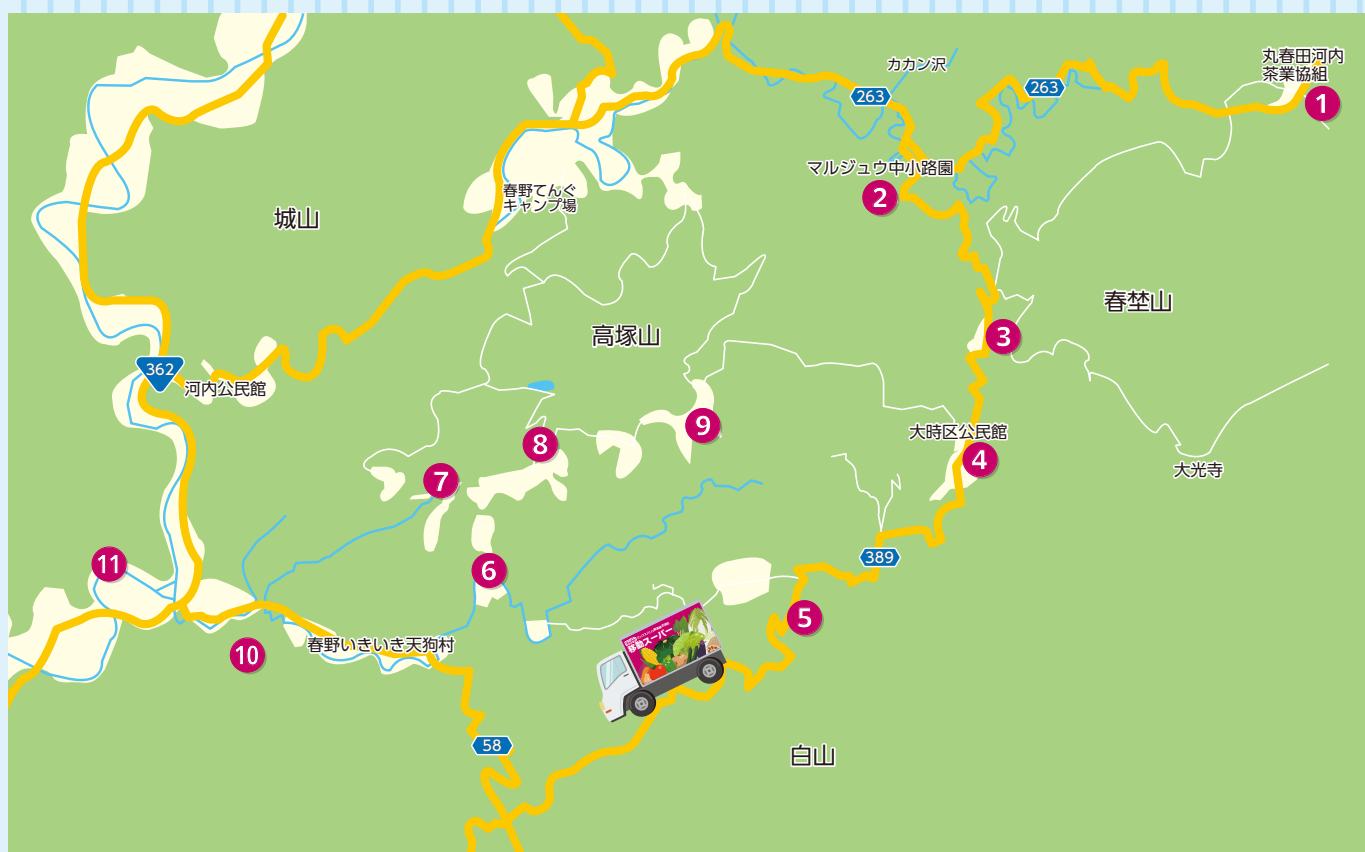

マックスバリュの移動スーパーが  
お家の**近く**にやって来る!!

曜日運行コース

地図番号	駐車場所	到着時間	出発時間
①	田河内茶業組	10:50	11:05
②	花島(マルジュウ中小路園近辺)	11:19	11:34
③	花島小学校跡地【休憩込】	11:39	12:54
④	大時	12:58	13:13
⑤	胡桃平公民館	13:20	13:35
⑥	和泉平 下田	13:50	14:05

地図番号	駐車場所	到着時間	出発時間
⑦	和泉平(山香さん付近)	14:11	14:26
⑧	和泉平(えのき園さん前)	14:28	14:43
⑨	砂川公民館	14:47	15:02
⑩	平野公民館	15:15	15:30
⑪	昭和公民館(船木)	15:33	15:48

マックスバリュの移動スーパーが  
お家の**近く**にやって来る!!

曜日運行コース

地図番号	停車場所	到着時間	出発時間
①	郷島	10:39	10:54
②	郷島	10:56	11:11
③	郷島	11:15	11:30
④	久保田(畑木)【休憩込】	11:49	13:04
⑤	春野協働センター付近	13:10	13:25
⑥	東領家 中山橋バス停	13:33	13:48

地図番号	停車場所	到着時間	出発時間
⑦	東領家公民館	13:49	14:04
⑧	静修(代古根)	14:23	14:38
⑨	静修(小奈良安)	14:48	15:03
⑩	中山(島)	15:15	15:30
⑪	中山(峰)	15:35	15:50

## 曜日運行コース

地図番号	駐車場所	到着時間	出発時間
1	内熊 大栗安	10:22	10:34
2	大栗安 棚田	10:37	10:49
3	神沢 ヘリポート近辺	11:02	11:14
4	神沢(集会場)	11:23	11:35
5	駐在所前	11:39	11:51
6	旭バス停近く防災倉庫前	11:53	12:05
7	水辺の里近辺	12:09	12:21
8	山里食堂駐車場【休憩込】	12:24	13:36
9	くんま水車の里前	13:38	13:50
10	坂野 防火すいそう前	14:00	14:10
11	くんま遊楽亭近辺	14:20	14:32
12	熊横山線入り口	14:37	15:49
13	一本杉ふれあいバス停	14:51	15:03
14	八王神社下	15:11	15:23
15	石打橋手前	15:31	15:43

## 曜日運行コース

地図番号	駐車場所	到着時間	出発時間
15	石打橋手前	10:27	10:39
14	八王神社下	10:47	10:59
13	一本杉ふれあいバス停	11:07	11:19
12	熊横山線入り口	11:21	11:33
11	くんま遊楽亭近辺	11:38	11:50
10	坂野 防火すいそう前	12:00	12:10
9	くんま水車の里前【休憩込】	12:20	13:32
8	山里食堂駐車場	13:34	13:46
7	水辺の里近辺	13:49	14:01
6	旭バス停近く防災倉庫前	14:05	14:17
5	駐在所前	14:19	14:31
4	神沢(集会場)	14:35	14:47
3	神沢 ヘリポート近辺	14:56	15:08
2	大栗安 棚田	15:21	15:33
1	内熊 大栗安	15:36	15:48