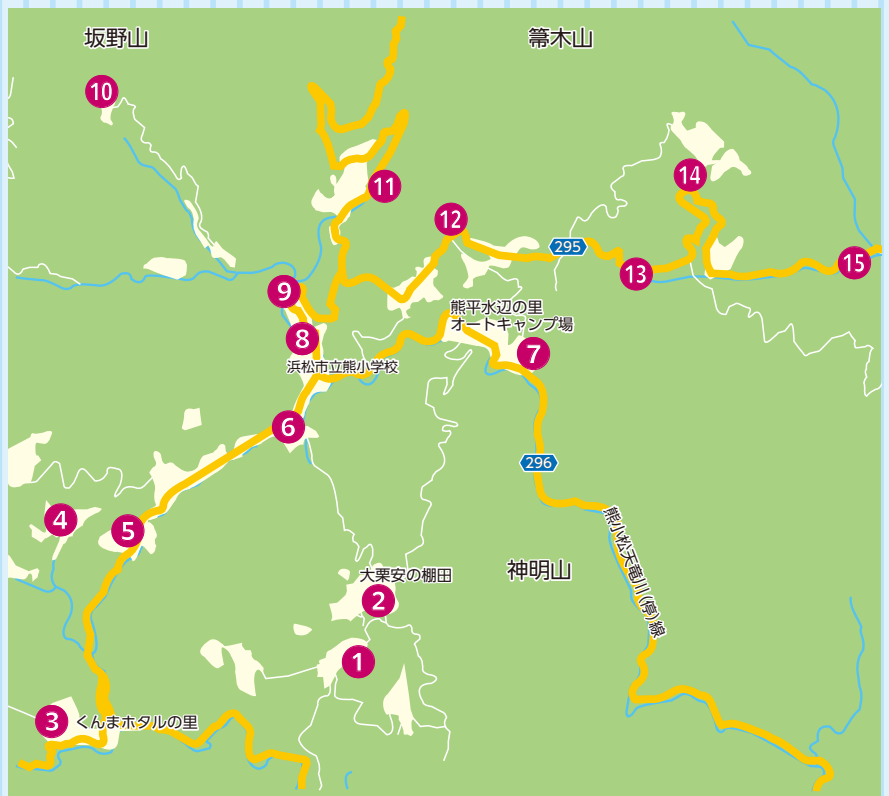

マックスバリュの移動スーパーが  
お家の**近く**にやって来る!!

曜日運行コース

地図番号	駐車場所	到着時間	出発時間
①	五和 公民館	10:41	10:56
②	杉第一 行師平	11:03	11:18
③	越木平	11:27	11:42
④	筏戸大上 上野公民館【休憩込】	11:57	13:12
⑤	筏戸大上	13:20	13:35
⑥	熊切 ガソリンスタンド跡地	13:37	13:52

地図番号	駐車場所	到着時間	出発時間
⑦	熊切 自治会館	13:54	14:09
⑧	長蔵寺	14:18	14:33
⑨	長蔵寺	14:39	14:54
⑩	長蔵寺	14:58	15:13
⑪	河内	15:18	15:33
⑫	河内	15:36	15:51

※商品内容は日によって変更いたします。※到着時間が多少前後する場合がございます。(天候・道路状況によっては運行できない場合もございます) ※ご利用状況によってはコースを変更・入れ替えさせていただきます。

お問合せ先

マックスバリュ浜北中瀬店

TEL.053-588-3558  
(受付時間 9:00~21:00)

店が遠くて  
行けない人の  
近くに

約500種類の  
商品が  
揃っています

各種電子マネー  
各種クレジットカード  
ご利用可

## 曜日運行コース

地図番号	駐車場所	到着時間	出発時間
1	内熊 大栗安	10:22	10:34
2	大栗安 棚田	10:37	10:49
3	神沢 ヘリポート近辺	11:02	11:14
4	神沢(集会場)	11:23	11:35
5	駐在所前	11:39	11:51
6	旭バス停近く防災倉庫前	11:53	12:05
7	水辺の里近辺	12:09	12:21
8	山里食堂駐車場【休憩込】	12:24	13:36
9	くんま水車の里前	13:38	13:50
10	坂野 防火すいそう前	14:00	14:10
11	くんま遊楽亭近辺	14:20	14:32
12	熊横山線入り口	14:37	15:49
13	一本杉ふれあいバス停	14:51	15:03
14	八王神社下	15:11	15:23
15	石打橋手前	15:31	15:43

## 曜日運行コース

地図番号	駐車場所	到着時間	出発時間
15	石打橋手前	10:27	10:39
14	八王神社下	10:47	10:59
13	一本杉ふれあいバス停	11:07	11:19
12	熊横山線入り口	11:21	11:33
11	くんま遊楽亭近辺	11:38	11:50
10	坂野 防火すいそう前	12:00	12:10
9	くんま水車の里前【休憩込】	12:20	13:32
8	山里食堂駐車場	13:34	13:46
7	水辺の里近辺	13:49	14:01
6	旭バス停近く防災倉庫前	14:05	14:17
5	駐在所前	14:19	14:31
4	神沢(集会場)	14:35	14:47
3	神沢 ヘリポート近辺	14:56	15:08
2	大栗安 棚田	15:21	15:33
1	内熊 大栗安	15:36	15:48