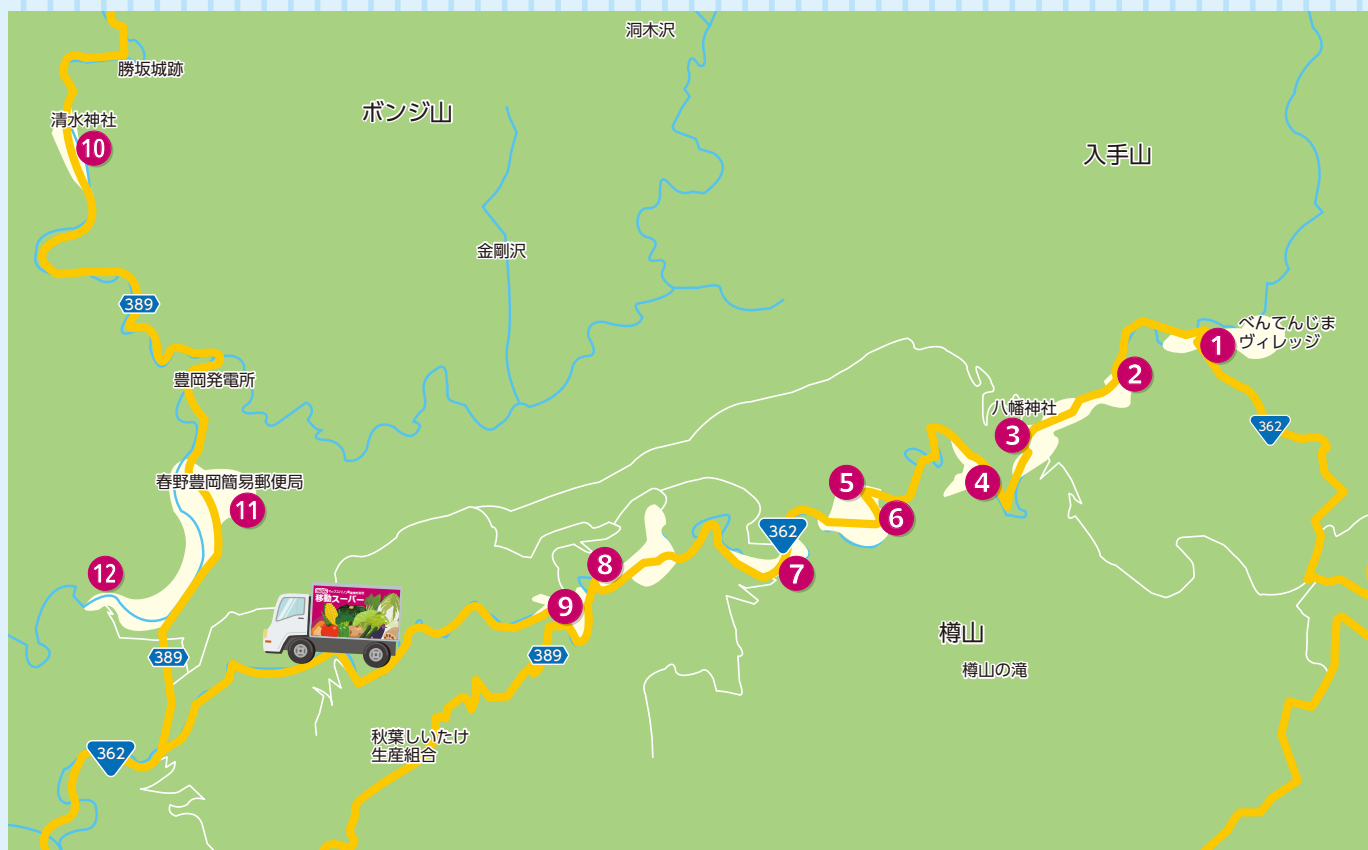

店が遠くて
行けない人の
近くに

約500種類の
商品が
揃っています

各種電子マネー
各種クレジットカード
ご利用可

マックスバリュの移動スーパーが お家の**近く**にやって来る!!

曜日運行コース

地図番号	停車場所	到着時間	出発時間
①	川上(麦島・外山・川竹)	10:56	11:11
②	川上(大村・中村)	11:14	11:29
③	川上(大村・中村)	11:30	11:45
④	杉第三(気田子)【休憩込】	11:49	13:04
⑤	杉第三(気田子)	13:09	13:24
⑥	杉第三(気田子)	13:25	13:40

地図番号	停車場所	到着時間	出発時間
⑦	杉第三(門島・居寄)	13:42	13:57
⑧	杉第二(久原)	14:01	14:16
⑨	杉第一(瀬居・平城 公民館)	14:19	14:34
⑩	勝坂 勝坂橋前	14:53	15:08
⑪	植田公民館	15:21	15:36
⑫	野尻公民館	15:41	15:56

※商品内容は日によって変更いたします。※到着時間が多少前後する場合がございます。(天候・道路状況によっては運行できない場合もございます) ※ご利用状況によってはコースを変更・入れ替えさせていただきます。

お問合せ先

マックスバリュ浜北中瀬店

TEL.053-588-3558
(受付時間 9:00~21:00)