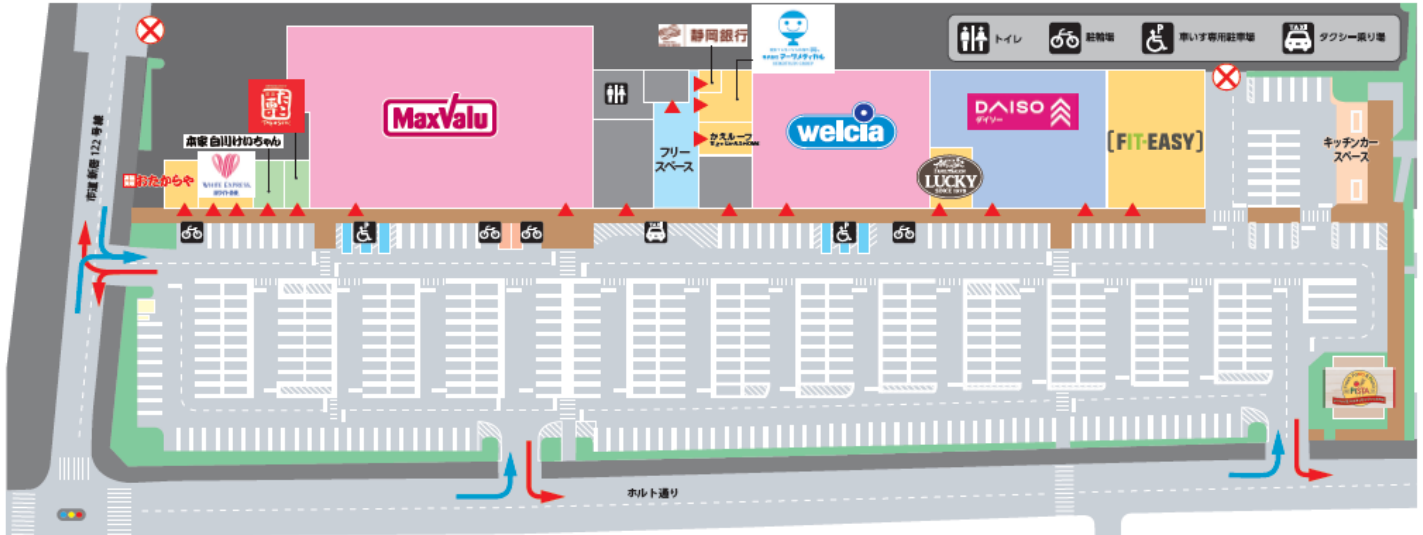

<フロアガイド>